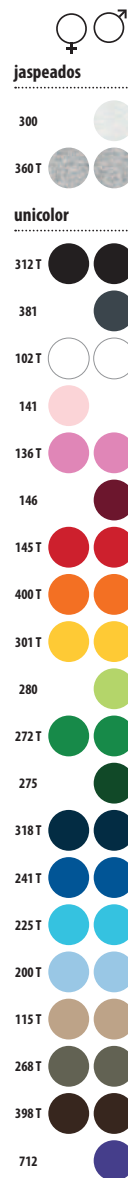

ALGODÓN PEINADO 210 G/M²

POLOS

SOL'S PEOPLE 11310

Polo manga corta

PIQUÉ 210

100% algodón peinado Ringspun

♀		S	M	L	XL	XXL	3XL*
	A/B	61/43	63/46	65/49	67/52	69/55	71/58

*Talla disponible en algunos colores

SOL'S SPRING II 11362

Polo manga corta

PIQUÉ 210

100% algodón peinado Ringspun

♂		S	M	L	XL	XXL	3XL*	4XL*	5XL*
	A/B	70/50	72/53	74/56	76/59	79/62	83/66	87/70	91/74

*Talla disponible en algunos colores

CÓDIGOS COLORES SOLO Group

102 Blanco	141 Rosa pálido	200 Azul cielo	268 Caqui	280 Verde manzana	318 Azul marino	381 Gris ratón
115 Arena	145 Rojo	225 Azul atolón	269 Army	300 Ash ⁽¹⁾	319 French marino	398 Chocolate
136 Rosa orquídea	146 Burdeos	235 Azul duck	272 Verde pradera	301 Amarillo	321 Aqua	400 Naranja
140 Fucsia	147 Rosa	241 Azul royal	275 Verde golf	312 Negro	360 Gris mezcla ⁽²⁾	712 Morado oscuro

(1) Ash : 98 % algodón / 2 % viscosa - (2) Gris mezcla : 85 % algodón / 15 % viscosa