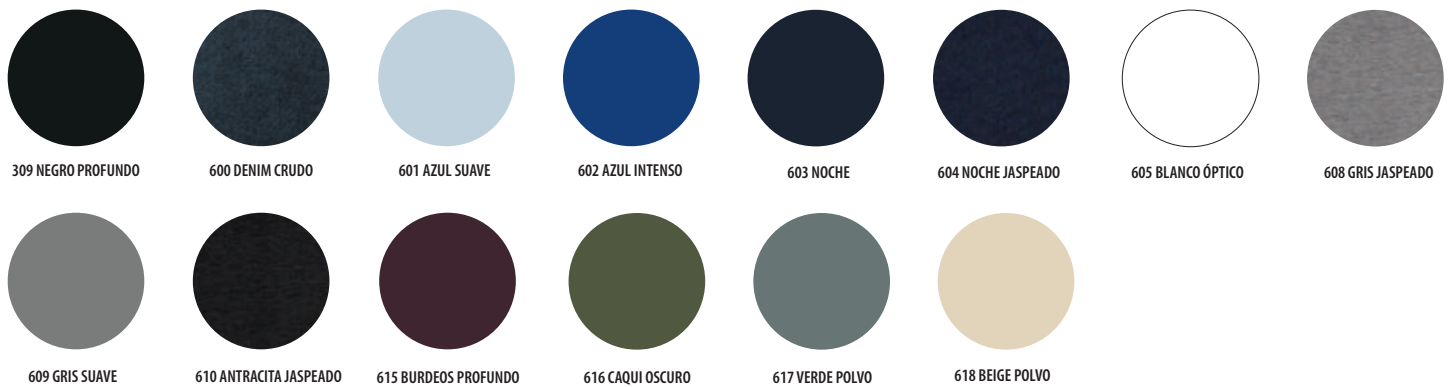

jaspeados

motivos y fluorescentes

NEOBLU