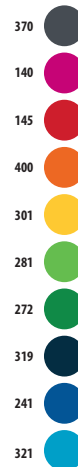

Cuerpo: 100% poliuretano

Cordón: 100% poliéster

un tamaño - 6,5 x 1 cm

unicolor

unicolor

- 312  301 
- 385  280 
- 342  272 
- 102  319 
- 138  241 
- 146  321 
- 145  220 
- 400  720 

estampado fluor

- 926 
- 153 