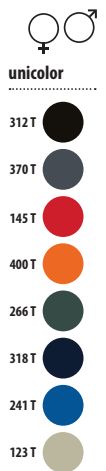

POLIÉSTER RECICLADO

POLARES Y SOFTSHELLS

SOL'S FACTOR
Women 03824

Chaqueta ecológica

FORRO POLAR 280
100% poliéster reciclado

♀		S	M	L	XL	XXL	3XL
	A/B	64/46	65/49	66/52	67/55	68/58	69/61
		9,3 KG					
	1	57 X 38 X 46 CM					

SOL'S FACTOR
Men 03823

Chaqueta ecológica

FORRO POLAR 280
100% poliéster reciclado

♂		S	M	L	XL	XXL	3XL	4XL	5XL
	A/B	69/51	71/54	73/57	75/60	77/63	78/67	79/71	80/75
		12,2 KG							
	1	70 X 42 X 50 CM