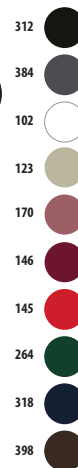

unicolor

SOL'S GAMMA

03569

Delantal ecológico

TWILL 240

100% algodón biológico

un tamaño - 90 x 75 cm

unicolor