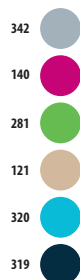

bicolor

SOL'S PALACE

89100

Albornoz baño cuello chal

ALGODÓN 400
100% algodón

new

CÓDIGOS COLORES SOLO Group

101 Natural
102 Blanco