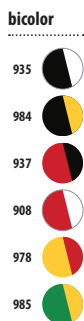

Gorra

TWILL 260

100% algodón perchado espeso
6 paneles

un tamaño

NEW
COLOUR

SOL'S BOOSTER 00595

Gorra bicolor

TWILL 260