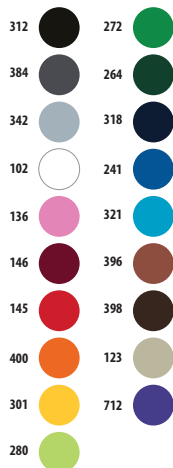

SOL'S GALA

88010

Delantal peto y bolsillos

POLIALGODÓN 240

65% poliéster -
35% algodón

un tamaño - 90 x 75 cm

unicolor