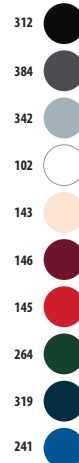

SOL'S BLAZE 03093

Gorra premium

TWILL 285
100% algodón sin cepillar
6 paneles

un tamaño

unicolor