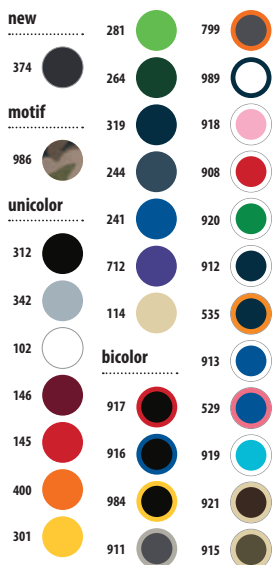

SOL'S LONG BEACH 00594

Gorra

TWILL 260

100% algodón perchado espeso
5 paneles

un tamaño

CIERRE CON
HEBILLA DE METAL

NEW
COLOUR