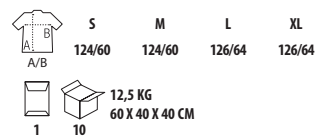

2 BANDAS EN LAS
DOS EXTREMIDADES

SOL'S LAGOON

89006

Toalla de playa

ALGODÓN TERCIOPELO 400
100% algodón

un tamaño - 100 x 160 cm

bicolor

SOL'S PALACE

89100

Albornoz baño cuello chal

ALGODÓN 400
100% algodón

new

CÓDIGOS COLORES SOLO Group

101 Natural
102 Blanco

121 Masilla
123 Cuerda

140 Fucsia
143 Rosa crema

251 Azul crema
281 Tilo

319 French marino
320 Turquesa

342 Gris puro
384 Gris oscuro