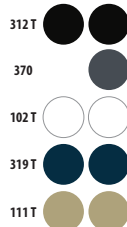

SOL'S JULES - LENGTH 33

Men

01424

STANDARD 100
CQ 1094/4
IFTH
www.oeko-tex.com

Pantalones chinos

TWILL 240

98% algodón - 2% elastano

♀			34	36	38	40	42	44	46
		A/B	70/34	70/36	70/38	70/40	70/42	70/44	70/46
		US	4	6	8	10	12	14	16
		IT	38	40	42	44	46	48	50
		UK	6	8	10	12	14	16	18

8 KG
1 20
51 X 34 X 20 CM

♂			38	40	42	44	46	48	50	52	54	56
		A/B	84/40	84/42	84/44	84/46	84/48	84/50	84/52	84/54	84/56	84/58
		US/UK	28	30	32	34	36	38	40	42	44	46
		IT	44	46	48	50	52	54	56	58	60	62

11,1 KG
1 20
60 X 41 X 20 CM

unicolor