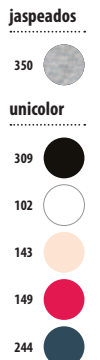

ALGODÓN PEINADO

SOL'S MARYLIN
11398

Camiseta escote bajo

FINO JERSEY 115
100% algodón Ringspun

	S	M	L	XL	XXL
A/B	71/53	73/56	75/59	77/62	79/67

	6,8 KG
10 50	53 X 38 X 14 CM

SOL'S MELBA
01406

Camiseta cuello redondo