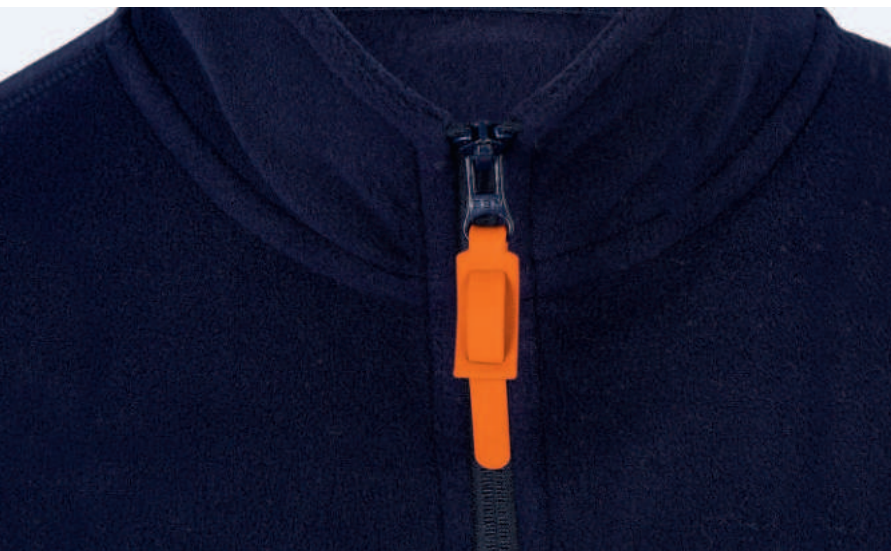

TIRADOR PERSONALIZADO

SOL'S BILLY

03821

Juego 10 tiradores cremallera

100% silicona

un tamaño - 6,5 x 1 cm

unicolor