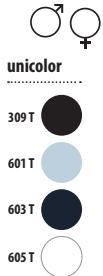

♀	A/B	S	M	L	XL	XXL	3XL
		67/48	68/50	69/52	70/56	71/60	72/64

1	10	2,7 KG	53 X 34 X 12 CM
---	----	--------	-----------------

NEOBLU BLAISE
Men 03182

NEOBLU BLAISE
Women 03183

Camisa manga larga

MICRO TWILL 115