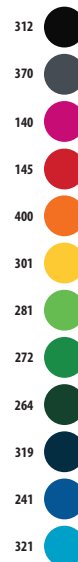

SOL'S BILLY

03821

Juego 10 tiradores cremallera

100% silicona

un tamaño - 6,5 x 1 cm

unicolor