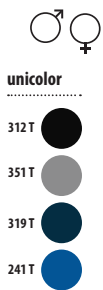

5	50	11,7 KG	58 X 40 X 27 CM
---	----	---------	-----------------

unicolor

- 312
- 102
- 145
- 400
- 301
- 266
- 318
- 241
- 225

flor

- 129
- 282

CÓDIGOS COLORES SOLO Group

102 Blanco	145 Rojo	241 Azul royal	281 Tilo	301 Amarillo	318 Azul marino	321 Aqua
129 Rosa fluor 2	225 Azul atolón	266 Verde bosque	282 Tilo flor	312 Negro	319 French marino	400 Naranja