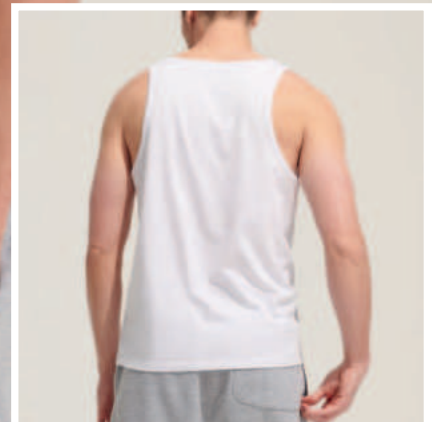

Punto liso 175

100% algodón biológico - en transición

	XS	S	M	L	XL	XXL	3XL	4XL*
A/B	67/50	70/52	72/55	74/58	76/61	78/64	80/67	82/70

*Talla disponible en algunos colores

ALGODÓN BIOLÓGICO
Y CORTE MODERNO

SOL'S CRUSADER TT 03980