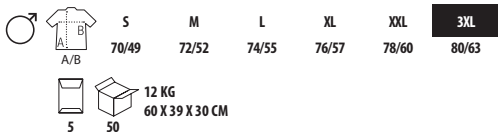

CUELLO
BANDERA

multi-coloured

SOL'S PATRIOT

00576

STANDARD
100
CQ 1094/1
IFTH
www.oeko-tex.com

Polo cuello bandera

PIQUÉ 200

100% algodón Ringspun