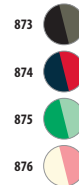

SOL'S BUCKET TWILL

03997

Gorro pescador icónico

SARGA 280

Sarga 100% algodón

Ojetes de ventilación

unicolor

REVERSIBLE

SOL'S BUCKET NYLON

03999

Gorro pescador ecológico

RIPSTOP 138

100% nylon reciclado

Reversible y bicolor

bicolor

REVERSIBLE

SOL'S BUCKET 2IN1

03998

Gorro pescador reversible 2 materias

TERCIOPELO / SHERPA 420

100% poliéster

Reversible y bimatéria

bicolor

CÓDIGOS COLORES SOLO Group

102 Blanco   241 Azul royal   312 Negro   370 Antracita   867 Ejército / Beige natural   873 Negro / Caqui   875 Verde primavera / Verde hielo
145 Rojo   306 Amarillo neón   319 French marino   384 Gris oscuro   868 Gris carbón / Beige natural   874 Azul marino / Rojo vivo   876 Blanco roto / Caramelo rosa