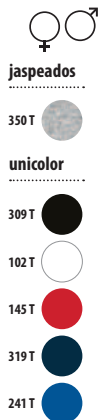

CÓDIGOS COLORES SOLO Group

102 Blanco   148 Oxblood jaspeado ⁽¹⁾   222 Denim jaspeado ⁽²⁾   288 Caqui jaspeado ⁽³⁾   319 French marino   348 Antracita mezcla ⁽⁴⁾   384 Gris oscuro
145 Rojo   167 Borgoña   241 Azul royal   309 Negro profundo   342 Gris puro   350 Gris mezcla ⁽⁵⁾

(1) Oxblood jaspeado - (2) Denim jaspeado - (3) Caqui jaspeado - (4) Antracita mezcla : 60 % algodón / 40 % poliéster - (5) Gris mezcla : 82 % algodón / 14 % viscosa / 4 % elastano