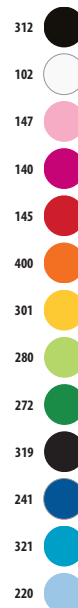

SOL'S SUNNY

Kids 88111

Gorra

TWILL 180

100% algodón perchado ligero

5 paneles

un tamaño

unicolor