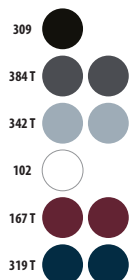

PRODUCTO APTO PARA
LA IMPRESIÓN DTG CON
COSTURAS LATERALES

jaspeados

unicolor

SOL'S Imperial FIT 00580

Camiseta cuello redondo
JERSEY 190
100% algodón semi-peinado Ringspun

♂	A/B	S	M	L	XL	XXL
	A/B	70/48	72/51	74/54	76/57	78/61
		10	100	18,6 KG	60 X 39 X 35 CM	

SOL'S Imperial FIT Women 02080

Camiseta cuello redondo
JERSEY 190
100% algodón semi-peinado Ringspun

♀	A/B	S	M	L	XL	XXL
	A/B	61/41	63/44	65/47	67/50	69/53
		10	50	5,8 KG	53 X 36 X 17 CM