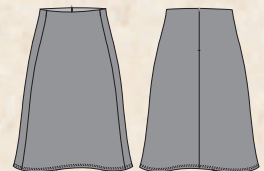

NEOBLU Camille
página 168

Sencilla y contemporánea, el vestido midi de manga corta se puede llevar en cualquier momento del día para un look elegante. Femenino con su cuello redondo, también es cómodo de llevar gracias a su tejido milano suave y ligero.