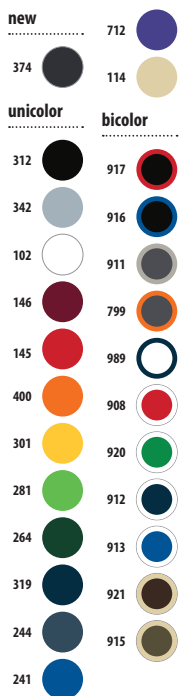

SOL'S LONG BEACH 00594

Gorra

TWILL 260

100% algodón perchado espeso
5 paneles

un tamaño

CIERRE CON
HEBILLA DE METAL

NEW
COLOUR

SOL'S BUFFALO 88100

Gorra

TWILL 260

100% algodón perchado espeso
6 paneles

un tamaño

NEW
COLOUR

SOL'S BOOSTER 00595

Gorra bicolor

TWILL 260

100% algodón perchado espeso
5 paneles

un tamaño

CIERRE CON
HEBILLA DE METAL