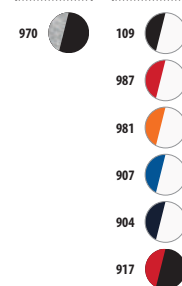

SOL'S FUNKY

11190

Camiseta bicolor

JERSEY 150

100% algodón semi-peinado Ringspun

	S	M	L	XL	XXL	3XL
A/B	64/47	67/50	70/53	73/56	76/59	79/62

	12 KG
10	54 X 36 X 32 CM

jaspeados bicolor