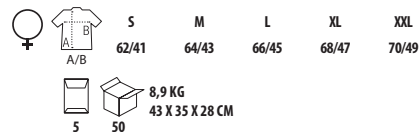

SOL'S PATRIOT

Women

01407

STANDARD
100
CQ 1094/1
IFTH
www.oeko-tex.com

Polo cuello bandera

PIQUÉ 200

100% algodón Ringspun