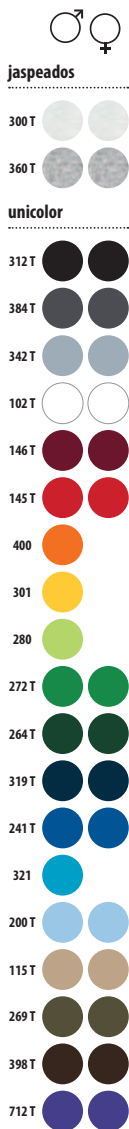

SOL'S PRIME

Men 00571

SOL'S PRIME

Women 00573

STANDARD 100
CQ 1094/1
IFTH
www.oeko-tex.com

Polo de polialgodón

PIQUÉ 200

65% poliéster - 35% algodón

Ringspun

Fácil de cuidar

♂		S	M	L	XL	XXL	3XL	4XL	5XL
	A/B	70/50	72/53	74/56	76/59	79/62	82/65	84/68	86/71

	5		50	13,9 KG	54 X 39 X 31 CM

♀		S	M	L	XL	XXL	3XL
	A/B	63/43	65/46	67/49	69/52	71/55	73/58

	5		50	9,7 KG	57 X 41 X 20 CM

LAVABLE
A 60 °C

jaspeados

unicolor

SOL'S PRIME LSL

03983

STANDARD 100
CQ 1094/1
IFTH
www.oeko-tex.com

Polo de polialgodón

PIQUÉ 200

65% poliéster - 35% algodón Ringspun

	XS	S	M	L	XL	XXL	3XL	4XL	5XL
A/B	68/47	70/50	72/53	74/56	76/59	78/62	80/65	82/68	82/71

	10		50	18 KG	65 X 42 X 35 CM

LAVABLE
A 60 °C