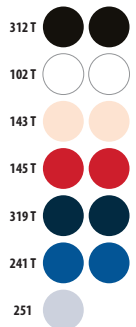

80% algodón Ringspun - 20% poliéster

	XS	S	M	L	XL	XXL
♀ A/B	62/44	63/47	64/50	65/53	66/56	67/59
♂ A/B						
5	25	12,3 KG 52 X 36 X 44 CM				

jaspeados

unicolor

CÓDIGOS COLORES SOLO Group

102 Blanco	143 Rosa crema	222 Denim jaspeado ⁽⁴⁾	300 Ash ⁽⁵⁾	348 Antracita mezcla ⁽⁶⁾	953 French marino / Rojo ⁽⁸⁾
110 Gris / Azul marino ⁽¹⁾	145 Rojo	241 Azul royal	312 Negro	360 Gris mezcla ⁽⁷⁾	993 Antracita mezcla / Negro ⁽¹⁰⁾
113 Gris / burdeos ⁽²⁾	148 Oxblood jaspeado ⁽³⁾	251 Azul crema	319 French marino	904 Blanco / Azul marino ⁽⁹⁾	