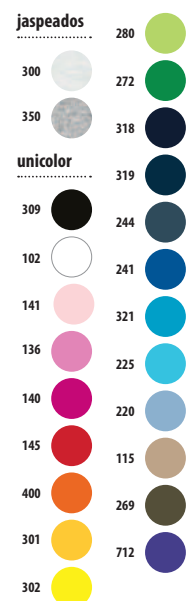

iBEST SELLER!

SOL'S REGENT Kids 11970

Camiseta cuello redondo

JERSEY 150

100% algodón semi-peinado

	2 AÑOS	4 AÑOS	6 AÑOS	8 AÑOS	10 AÑOS	12 AÑOS
cm	86/94 cm	96/104 cm	106/116 cm	118/128 cm	130/140 cm	142/152 cm
A/B	40/29	43/32	46/35	49/38	52/41	55/44
7,8 KG	42 X 27 X 36 CM					
10	100					

CÓDIGOS COLORES SOLO Group

102 Blanco	140 Fucsia	151 Rosa jaspeado ⁽¹⁾	225 Azul atolón	269 Army	300 Ash ⁽⁶⁾	318 Azul marino	350 Gris mezcla ⁽⁸⁾
115 Arena	141 Rosa pálido	158 Coral	241 Azul royal	272 Verde pradera	301 Amarillo	319 French marino	400 Naranja
136 Rosa orquídea	145 Rojo	220 Azul cielo	244 Denim	280 Verde manzana	302 Limón	321 Aqua	712 Morado oscuro
137 Rosa medio	148 Oxblood jaspeado ⁽¹⁾	222 Denim jaspeado ⁽³⁾	258 Azul cielo jaspeado ⁽⁴⁾	288 Caqui jaspeado ⁽⁵⁾	309 Negro profundo	348 Antracita mezcla ⁽⁷⁾	

(1) Oxblood jaspeado - (2) Rosa jaspeado - (3) Denim jaspeado - (4) Azul cielo jaspeado - (5) Caqui jaspeado - (6) Antracita mezcla : 60 % algodón / 40 % poliéster - (7) Ash : 98 % algodón / 2 % viscosa - (8) Gris mezcla : 85 % algodón / 15 % viscosa

KIDS