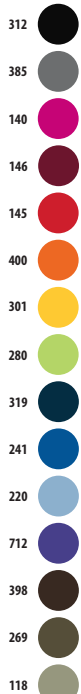

POLIÉSTER 600D

100% poliéster

dimensiones - 28 x 40 x 14 cm

11 KG
45 X 31 X 45 CM

unicolor

estampado

CÓDIGOS COLORES SOLO Group

118 Duna
140 Fucsia
143 Rosa crema