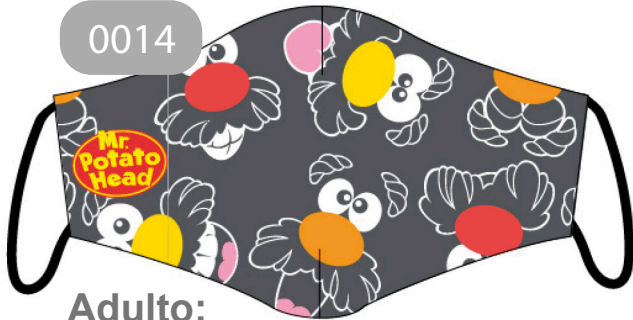

Diseño
0009

Infantil:
-Talla M
-Talla G

Diseño
0012

Infantil:
-Talla M
-Talla G

0013

Infantil:
-Talla M
-Talla G

0010

Infantil:
-Talla M
-Talla G

0011

Infantil:
-Talla M
-Talla G

Ejemplo de mascarilla

Mr. Potato Head

Adulto
Mod.120025

Infantil
Mod.120026

Diseño

0014

Adulto:
-Talla P
-Talla G

Diseño

0015

Infantil:
-Talla M
-Talla G

Diseño

0018

Infantil:
-Talla M
-Talla G

Diseño